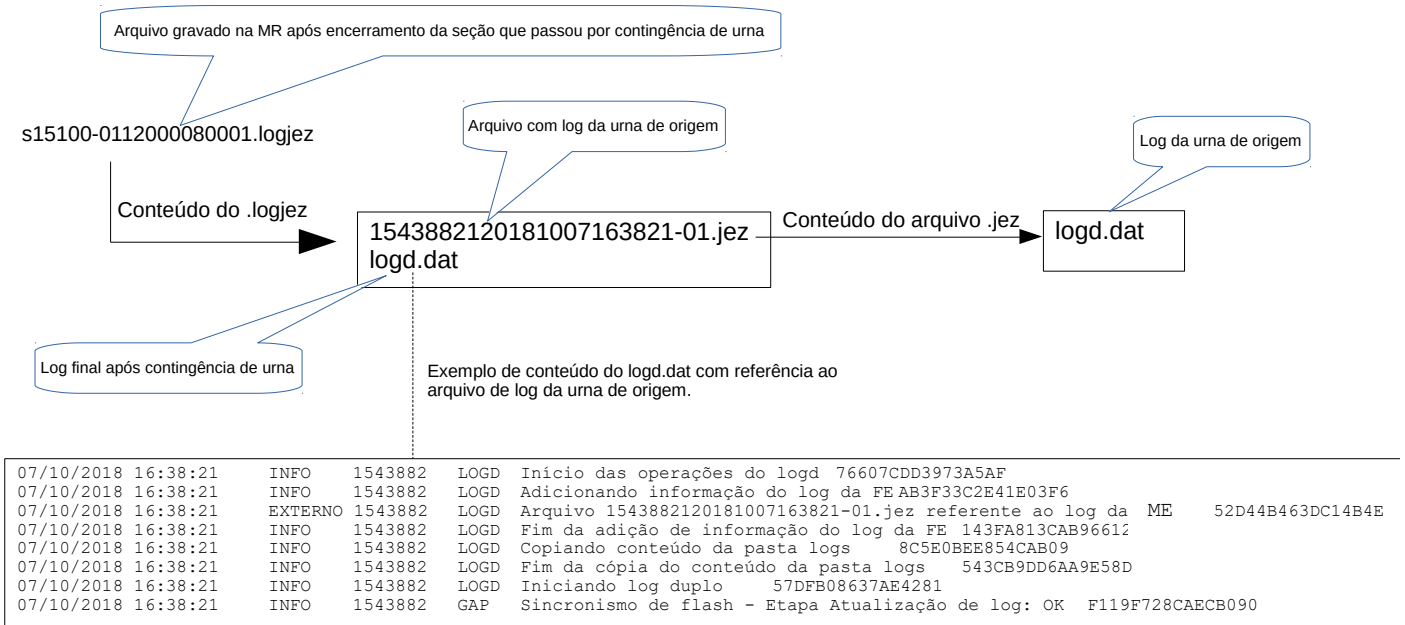

## Exemplo de conteúdo do log final, com referência ao arquivo de log da urna de origem da seção

Figura 1 – Arquivo gravado na MR após encerramento da seção que passou por contingência de urna.